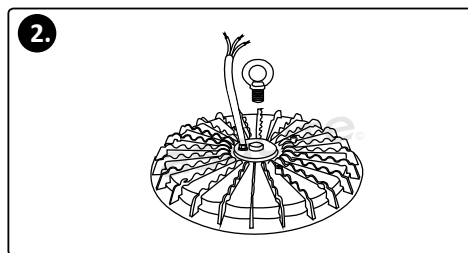

INSTALACE

Před zahájením instalace odpojte napájení!

Zašroubujte hlavní šroub. Zavěste lampu na strop.

Připojte kabely.

Můžete znovu zapnout napájení!

DŮLEŽITÉ BEZPEČNOSTNÍ POKYNY!

- Doporučuje se kontrola a oprava výrobku elektrikářem!
- Pokud dojde k poškození vnějšího ohebného kabelu nebo vodiče tohoto světla, vyhnete se nebezpečí může být nahrazen pouze odborníkem!
- Před instalací odstraňte všechny obaly!
- Nepřekračujte jmenovité napětí!
- Neinstalujte na vratkou stěnu!
- V případě abnormálního provozu odpojte napájení a kontaktujte prodejce!
- Před zahájením instalačních prací vždy vypněte přívod elektrického proudu. V některých zemích smí elektroinstalační práce provádět pouze autorizovaný elektrikář.
- Požádejte o radu místní úřad pro elektřinu.