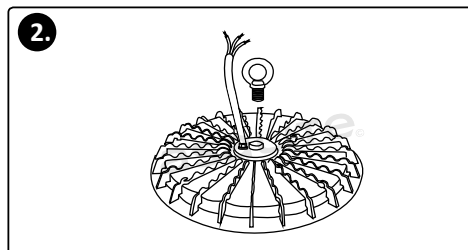

Instalați șurubul principal. Închideți lampa de tavan.