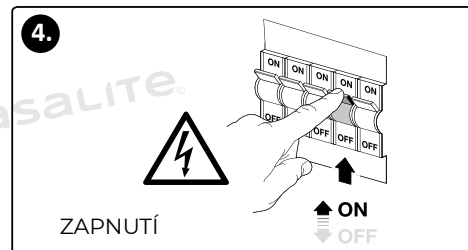

INSTALLATION

Turn the power off before installation!

Install the main screw. Hang up the lamp on the ceiling.

Connect the wires.

You can turn on the power!

IMPORTANT SAFETY INSTRUCTIONS!

- Install, check and repair should be done by an electrician!
- If the external flexible cable or cord of this luminaire is damaged, it can only be replaced by a specialist to avoid danger!
- Take out all the packaging before installation!
- Do not exceed the rated voltage range!
- Do not install on unstable wall!
- In case the product works abnormal, cut off the power and contact the seller!
- Always turn off the power before starting installation.
- In some countries, electrical installation work may only be carried out by an authorized electrician.

INSTALACE

Před zahájením instalace odpojte napájení!

Zašroubujte hlavní šroub. Zavěste lampu na strop.

Připojte kabely.

Můžete znovu zapnout napájení!

DŮLEŽITÉ BEZPEČNOSTNÍ POKYNY!

- Doporučuje se kontrola a oprava výrobku elektrikářem!
- Pokud dojde k poškození vnějšího ohebného kabelu nebo vodiče tohoto světla, vyhnete se nebezpečí může být nahrazen pouze odborníkem!
- Před instalací odstraňte všechny obaly!
- Nepřekračujte jmenovité napětí!
- Neinstalujte na vratkou stěnu!
- V případě abnormálního provozu odpojte napájení a kontaktujte prodejce!
- Před zahájením instalačních prací vždy vypněte přívod elektrického proudu. V některých zemích smí elektroinstalační práce provádět pouze autorizovaný elektrikář.
- Požádejte o radu místní úřad pro elektřinu.