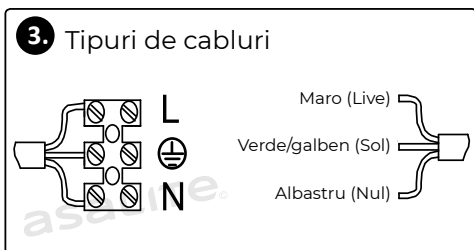

INSTALARE

Opriti alimentarea înainte de instalare!

Instalați șurubul principal. Închideți lampa de tavan.

Conectați firele.

Poți da drumul la curent!

IMPORTANTE INSTRUCȚIUNI DE SIGURANȚA!

- Instalarea, verificarea și repararea trebuie să fie efectuate de un electrician!
- În cazul în care cablul sau cablul flexibil extern al acestui corp de iluminat este deteriorat, acesta poate fi înlocuit numai de către un specialist pentru a evita orice pericol!
- Scoateți toate ambalajele înainte de instalare!
- Nu depășiți intervalul de tensiune nominală!
- Nu instalați pe un perete instabil!
- În cazul în care produsul funcționează anormal, întrerupeți alimentarea și contactați vânzătorul!
- Întrerupeți întotdeauna alimentarea cu energie electrică înainte de a începe instalarea.
- În unele țări, lucrările de instalare electrică pot fi efectuate numai de către un electrician autorizat.