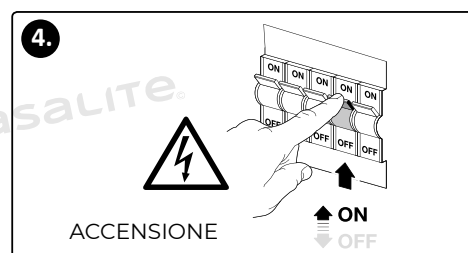

INSTALLATION

Turn the power off before installation!

Install the main screw. Hang up the lamp on the ceiling.

Connect the wires.

You can turn on the power!

IMPORTANT SAFETY INSTRUCTIONS!

- Install, check and repair should be done by an electrician!
- If the external flexible cable or cord of this luminaire is damaged, it can only be replaced by a specialist to avoid danger!
- Take out all the packaging before installation!
- Do not exceed the rated voltage range!
- Do not install on unstable wall!
- In case the product works abnormal, cut off the power and contact the seller!
- Always turn off the power before starting installation.
- In some countries, electrical installation work may only be carried out by an authorized electrician.

INSTALLAZIONE

Spegnere l'alimentazione prima dell'installazione!

Installa la vite principale. Appendi la lampada al soffitto.

Collega i fili.

Puoi accendere l'alimentazione!

IMPORTANTI ISTRUZIONI DI SICUREZZA!

- L'installazione, il controllo e la riparazione devono essere eseguiti da un elettricista!
- Se il cavo o il cavo flessibile esterno di questa lampada è danneggiato, può essere sostituito solo da uno specialista per evitare pericoli!
- Estrarre tutto l'imballaggio prima dell'installazione!
- Non superare il range di tensione nominale!
- Non installare su parete instabile!
- Nel caso in cui il prodotto funzioni in modo anomalo re il venditore!
- Spegner sempre l'alimentazione prima di iniziare l'installazione.
- In alcuni paesi, i lavori di installazione elettrica possono essere eseguiti solo da un elettricista autorizzato.