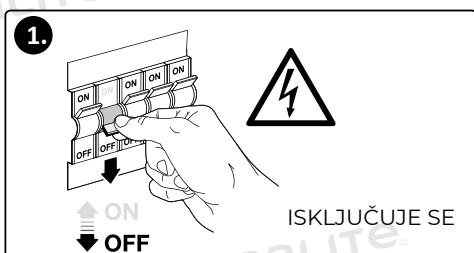

Asalite LED Industrijska lampa

Šifra proizvoda	Veličina proizvoda	Električni napon	Potrošnja	Svejtlosni tok	Temperatura u boji	Jamčiti (godina)	IP zaštita	Podesiva svjetlina	Kut osvjetljenja	EAN kod
ASAL0226	φ235x85mm	AC170-265V 50/60Hz	100W	10000	4500K	2	IP65	NE	120°	5999565664756
ASAL0227	φ285x85mm	AC170-265V 50/60Hz	150W	15000	4500K	2	IP65	NE	120°	5999565664770
ASAL0228	φ315x85mm	AC170-265V 50/60Hz	200W	20000	4500K	2	IP65	NE	120°	5999565664794
ASAL0264	φ271x90mm	AC220-240V 50/60Hz	100W	15000	4500K	3	IP65	NE	90°	5999565665500
ASAL0265	φ310x90mm	AC220-240V 50/60Hz	150W	22500	4500K	3	IP65	NE	90°	5999565665524
ASAL0266	φ380x90mm	AC220-240V 50/60Hz	200W	30000	4500K	3	IP65	NE	90°	5999565665548

MONTAŽA

Isključite struju prije početka instalacije!