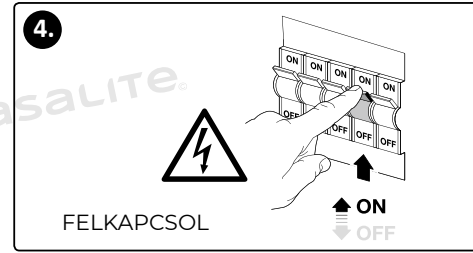

TELEPÍTÉS

Áramtalanítsa a felszerelés megkezdése előtt!

Szerelje be a főcsavart. Akassza fel a mennyezetre a lámpát.

Kösse be a vezetékeket.

Visszakapcsolhatja az áramot!

FONTOS BIZTONSÁGI UTASÍTÁSOK!

- A termék ellenőrzése és javítása villanszerelő által ajánlott!
- Ha ennek a világítótestnek a külső rugalmas kábele vagy vezetéke megsérül, a veszély elkerülése érdekében azt kizárólag csak szakember cserélheti ki!
- Távolítson el minden csomagolást felszerelés előtt!
- Ne lépje túl a névleges feszültségi szintet!
- Ne szerelje ingatag falra!
- Rendellenes működés esetén áramtalanítsa és vegye fel a kapcsolatot az eladóval!
- A telepítés megkezdése előtt mindig kapcsolja ki az áramot!
- Egyes országokban az elektromos szerelési munkákat csak felhatalmazott villanszerelő végezheti.

INSTALLATION

Turn the power off before installation!

Install the main screw. Hang up the lamp on the ceiling.

Connect the wires.

You can turn on the power!

IMPORTANT SAFETY INSTRUCTIONS!

- Install, check and repair should be done by an electrician!
- If the external flexible cable or cord of this luminaire is damaged, it can only be replaced by a specialist to avoid danger!
- Take out all the packaging before installation!
- Do not exceed the rated voltage range!
- Do not install on unstable wall!
- In case the product works abnormal, cut off the power and contact the seller!
- Always turn off the power before starting installation.
- In some countries, electrical installation work may only be carried out by an authorized electrician.