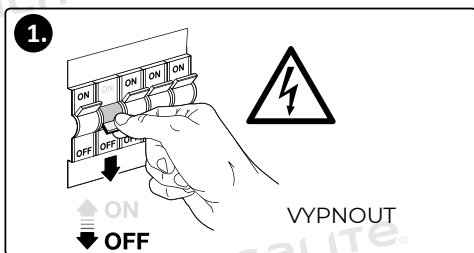

INŠTALÁCIA

Pred začatím inštalácie odpojte napájanie!

Zaskrutkujte hlavnú skrutku. Zaveďte lampu na strop.

Pripojte káble.

Môžete znova zapnúť napájanie!

DÔLEŽITÉ BEZPEČNOSTNÉ POKYNY!

- Odporúča sa kontrola a oprava výrobku elektrikárom!
- Ak dôjde k poškodeniu vonkajšieho flexibilného kábla alebo vodiča tohto svetla, aby sa predišlo nebezpečenstvu môže byť nahradený iba odborníkom!
- Pred inštaláciou odstráňte všetky obaly!
- Neprekračujte menovité napätie!
- Neinštalujte na vratkú stenu!
- V prípade abnormálnej činnosti odpojte napájanie a kontaktujte predajcu!
- Pred začatím inštaláčnych prác vždy vypnite prívod elektrického prúdu.
- V niektorých krajinách môžu elektroinštaláčne práce vykonávať iba autorizovaní elektrikári.

INSTALACE

Před zahájením instalace odpojte napájení!

Zašroubujte hlavní šroub. Zavěste lampu na strop.

Připojte kabely.

Můžete znovu zapnout napájení!

DŮLEŽITÉ BEZPEČNOSTNÍ POKYNY!

- Doporučuje se kontrola a oprava výrobku elektrikářem!
- Pokud dojde k poškození vnějšího ohebného kabelu nebo vodiče tohoto světla, vyhnete se nebezpečí může být nahrazen pouze odborníkem!
- Před instalací odstraňte všechny obaly!
- Nepřekračujte jmenovité napětí!
- Neinstalujte na vratkou stěnu!
- V případě abnormálního provozu odpojte napájení a kontaktujte prodejce!
- Před zahájením instalačních prací vždy vypněte přívod elektrického proudu. V některých zemích smí elektroinstalační práce provádět pouze autorizovaný elektrikář.
- Požádejte o radu místní úřad pro elektřinu.