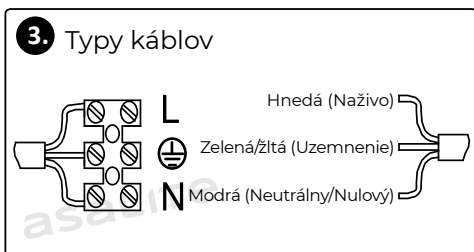

Pripojte káble.