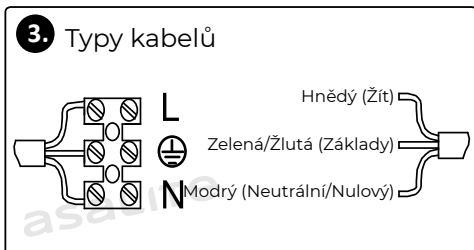

INSTALACE

Před zahájením instalace odpojte napájení!

Zašroubujte hlavní šroub. Zavěste lampu na strop.

Připojte kabely.

Můžete znovu zapnout napájení!

DŮLEŽITÉ BEZPEČNOSTNÍ POKYNY!

- Doporučuje se kontrola a oprava výrobku elektrikářem!
- Pokud dojde k poškození vnějšího ohebného kabelu nebo vodiče tohoto světla, vyhnete se nebezpečí může být nahrazen pouze odborníkem!
- Před instalací odstraňte všechny obaly!
- Nepřekračujte jmenovité napětí!
- Neinstalujte na vratkou stěnu!
- V případě abnormálního provozu odpojte napájení a kontaktujte prodejce!
- Před zahájením instalačních prací vždy vypněte přívod elektrického proudu. V některých zemích smí elektroinstalační práce provádět pouze autorizovaný elektrikář.
- Požádejte o radu místní úřad pro elektřinu.