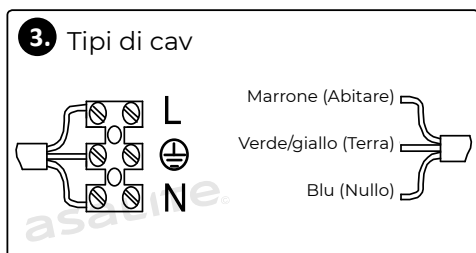

ŠTO JE U KUTIJI?

1x Dvoransko svjetlo
1x Kuka za pričvršćivanje
1x Korisnički priručnik

Asalite LED Illuminazione della sala

Codice prodotto	Taglia del prodotto	Tensione	Consumo	Luminosità	Temperatura colore	Garanzia (anno)	Grado di protezione IP	Dimmerabile	Angolo di illuminazione	Codice EAN
ASAL0226	φ235x85mm	AC170-265V 50/60Hz	100W	10000	4500K	2	IP65	NON	120°	5999565664756
ASAL0227	φ285x85mm	AC170-265V 50/60Hz	150W	15000	4500K	2	IP65	NON	120°	5999565664770
ASAL0228	φ315x85mm	AC170-265V 50/60Hz	200W	20000	4500K	2	IP65	NON	120°	5999565664794
ASAL0264	φ271x90mm	AC220-240V 50/60Hz	100W	15000	4500K	3	IP65	NON	90°	5999565665500
ASAL0265	φ310x90mm	AC220-240V 50/60Hz	150W	22500	4500K	3	IP65	NON	90°	5999565665524
ASAL0266	φ380x90mm	AC220-240V 50/60Hz	200W	30000	4500K	3	IP65	NON	90°	5999565665548

INSTALLAZIONE

Spegnere l'alimentazione prima dell'installazione!

Installa la vite principale. Appendi la lampada al soffitto.

Collega i fili.

Puoi accendere l'alimentazione!

IMPORTANTI ISTRUZIONI DI SICUREZZA!