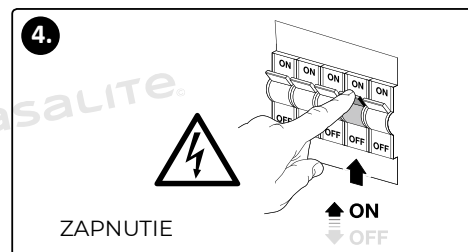

INSTALLATION

Turn the power off before installation!

Install the main screw. Hang up the lamp on the ceiling.

Connect the wires.

You can turn on the power!

IMPORTANT SAFETY INSTRUCTIONS!

- Install, check and repair should be done by an electrician!
- If the external flexible cable or cord of this luminaire is damaged, it can only be replaced by a specialist to avoid danger!
- Take out all the packaging before installation!
- Do not exceed the rated voltage range!
- Do not install on unstable wall!
- In case the product works abnormal, cut off the power and contact the seller!
- Always turn off the power before starting installation.
- In some countries, electrical installation work may only be carried out by an authorized electrician.

INŠTALÁCIA

Pred začatím inštalácie odpojte napájanie!

Zaskrutkujte hlavnú skrutku. Zaveďte lampu na strop.

Pripojte káble.

Môžete znova zapnúť napájanie!

DÔLEŽITÉ BEZPEČNOSTNÉ POKYNY!

- Odporúča sa kontrola a oprava výrobku elektrikárom!
- Ak dôjde k poškodeniu vonkajšieho flexibilného kábla alebo vodiča tohto svetla, aby sa predišlo nebezpečenstvu môže byť nahradený iba odborníkom!
- Pred inštaláciou odstráňte všetky obaly!
- Neprekračujte menovité napätie!
- Neinštalujte na vratkú stenu!
- V prípade abnormálnej činnosti odpojte napájanie a kontaktujte predajcu!
- Pred začatím inštaláčnych prác vždy vypnite prívod elektrického prúdu.
- V niektorých krajinách môžu elektroinštaláčne práce vykonávať iba autorizovaní elektrikári.