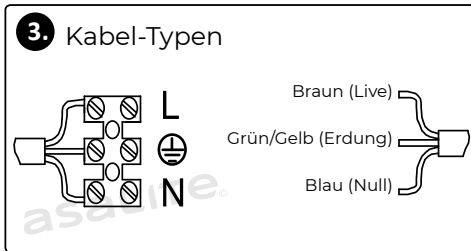

Schließen Sie die Drähte an.