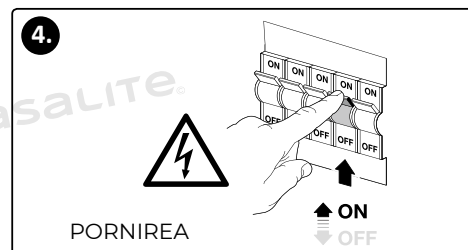

INSTALLATION

Turn the power off before installation!

Install the main screw. Hang up the lamp on the ceiling.

Connect the wires.

You can turn on the power!

IMPORTANT SAFETY INSTRUCTIONS!

- Install, check and repair should be done by an electrician!
- If the external flexible cable or cord of this luminaire is damaged, it can only be replaced by a specialist to avoid danger!
- Take out all the packaging before installation!
- Do not exceed the rated voltage range!
- Do not install on unstable wall!
- In case the product works abnormal, cut off the power and contact the seller!
- Always turn off the power before starting installation.
- In some countries, electrical installation work may only be carried out by an authorized electrician.

INSTALARE

Opriti alimentarea înainte de instalare!

Instalați șurubul principal. Închideți lampa de tavan.

Conectați firele.

Poți da drumul la curent!

IMPORTANTE INSTRUCȚIUNI DE SIGURANȚA!

- Instalarea, verificarea și repararea trebuie să fie efectuate de un electrician!
- În cazul în care cablul sau cablul flexibil extern al acestui corp de iluminat este deteriorat, acesta poate fi înlocuit numai de către un specialist pentru a evita orice pericol!
- Scoateți toate ambalajele înainte de instalare!
- Nu depășiți intervalul de tensiune nominală!
- Nu instalați pe un perete instabil!
- În cazul în care produsul funcționează anormal, întrerupeți alimentarea și contactați vânzătorul!
- Întrerupeți întotdeauna alimentarea cu energie electrică înainte de a începe instalarea.
- În unele țări, lucrările de instalare electrică pot fi efectuate numai de către un electrician autorizat.