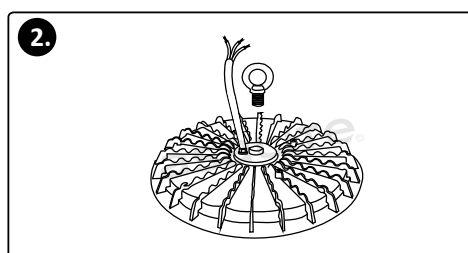

MONTAŽA

Isključite struju prije početka instalacije!

Ugradite glavni vijak. Spusti lampu na strop.

Spojite žice.

Možete ponovno uključiti struju!

VAŽNE SIGURNOSNE UPUTE!

- Preporuča se pregled i popravak proizvoda od strane električara!
- Ako je vanjski savitljivi kabel ili žica ovog svjetla oštećen, kako biste izbjegli opasnost, to može zamijeniti samo stručnjak!
- Uklonite svu ambalažu prije postavljanja!
- Nemojte prekoračiti nazivni napon!
- Nemojte postavljati na klimav zid!
- U slučaju nepravilnog rada, isključite napajanje i kontaktirajte prodavača!
- Prije početka instalacije uvijek isključite napajanje.
- U nekim zemljama elektroinstalacijski radovi može izvesti samo ovlaštenu električar.