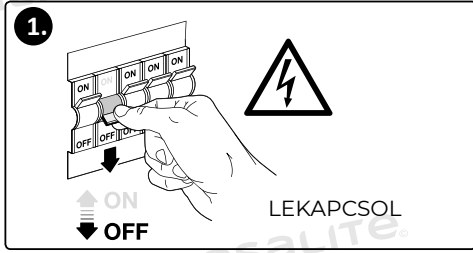

TELEPÍTÉS

Áramtalanítsa a felszerelés megkezdése előtt!

Szerelje be a főcsavart. Akassza fel a mennyezetre a lámpát.

Kösse be a vezetékeket.

Visszakapcsolhatja az áramot!

FONTOS BIZTONSÁGI UTASÍTÁSOK!

- A termék ellenőrzése és javítása villanszerelő által ajánlott!
- Ha ennek a világítótestnek a külső rugalmas kábele vagy vezetéke megsérül, a veszély elkerülése érdekében azt kizárólag csak szakember cserélheti ki!
- Távolítson el minden csomagolást felszerelés előtt!
- Ne lépje túl a névleges feszültségi szintet!
- Ne szerelje ingatag falra!
- Rendellenes működés esetén áramtalanítsa és vegye fel a kapcsolatot az eladóval!
- A telepítés megkezdése előtt mindig kapcsolja ki az áramot!
- Egyes országokban az elektromos szerelési munkákat csak felhatalmazott villanszerelő végezheti.

INSTALLATION

Turn the power off before installation!

Install the main screw. Hang up the lamp on the ceiling.

Connect the wires.

You can turn on the power!

IMPORTANT SAFETY INSTRUCTIONS!

- Install, check and repair should be done by an electrician!
- If the external flexible cable or cord of this luminaire is damaged, it can only be replaced by a specialist to avoid danger!
- Take out all the packaging before installation!
- Do not exceed the rated voltage range!
- Do not install on unstable wall!
- In case the product works abnormal, cut off the power and contact the seller!
- Always turn off the power before starting installation.
- In some countries, electrical installation work may only be carried out by an authorized electrician.