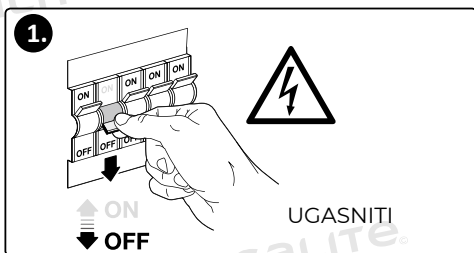

Asalite LED Svetilka za hale

Koda izdelka	Velikost izdelka	Napetost	Moč	Svetilnost	Barvna temperatura	Garancija (leto)	IP Zaščita	Nastavljiva svetlost	Kot osvetlitve	Koda EAN
ASAL0226	φ235x85mm	AC170-265V 50/60Hz	100W	10000	4500K	2	IP65	NE	120°	5999565664756
ASAL0227	φ285x85mm	AC170-265V 50/60Hz	150W	15000	4500K	2	IP65	NE	120°	5999565664770
ASAL0228	φ315x85mm	AC170-265V 50/60Hz	200W	20000	4500K	2	IP65	NE	120°	5999565664794
ASAL0264	φ271x90mm	AC220-240V 50/60Hz	100W	15000	4500K	3	IP65	NE	90°	5999565665500
ASAL0265	φ310x90mm	AC220-240V 50/60Hz	150W	22500	4500K	3	IP65	NE	90°	5999565665524
ASAL0266	φ380x90mm	AC220-240V 50/60Hz	200W	30000	4500K	3	IP65	NE	90°	5999565665548

NAMESTITEV

Pred začetkom namestitve odklopite napajanje!