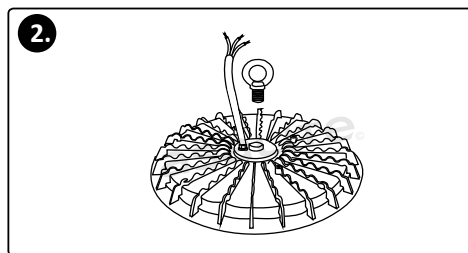

NAMESTITEV

Pred začetkom namestitve odklopite napajanje!

Namestite glavni vijak.
Obesite svetilko na strop.

Priključite žice.

Lahko ponovno vklopite napajanje!

POMEMBNA VARNOSTNA NAVODILA!

- Priporočamo pregled in popravilo izdelka s strani električarja!
- Če je zunanji gibljivi kabel ali žica te luči poškodovana, da se izognete nevarnosti, jo lahko zamenja samo strokovnjak!
- Pred namestitvijo odstranite vso embalažo!
- Ne prekoračite nazivne napetosti!
- Ne nameščajte na majavo steno!
- V primeru nepravilnega delovanja odklopite napajanje in kontaktirajte prodajalca!
- Pred začetkom inštalacijskih del vedno izključite napajanje v vezju.
- V nekaterih državah lahko električno inštalacijo izvaja samo pooblaščen izvajalec električne energije.