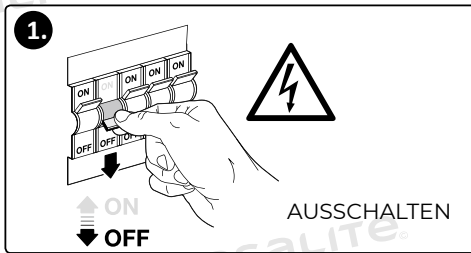

Asalite LED Hallenleuchte

Produktcode	Produktgröße	Stromspannung	Leistung	Lumen	Kelvin	Garantie (jahr)	IP-Schutzart	Dimmbar	Beleuchtungswinkel	EAN code
ASAL0226	φ235x85mm	AC170-265V 50/60Hz	100W	10000	4500K	2	IP65	NEIN	120°	5999565664756
ASAL0227	φ285x85mm	AC170-265V 50/60Hz	150W	15000	4500K	2	IP65	NEIN	120°	5999565664770
ASAL0228	φ315x85mm	AC170-265V 50/60Hz	200W	20000	4500K	2	IP65	NEIN	120°	5999565664794
ASAL0264	φ271x90mm	AC220-240V 50/60Hz	100W	15000	4500K	3	IP65	NEIN	90°	5999565665500
ASAL0265	φ310x90mm	AC220-240V 50/60Hz	150W	22500	4500K	3	IP65	NEIN	90°	5999565665524
ASAL0266	φ380x90mm	AC220-240V 50/60Hz	200W	30000	4500K	3	IP65	NEIN	90°	5999565665548

INSTALLIERUNG

Schalten Sie den Strom vor der Installation aus!