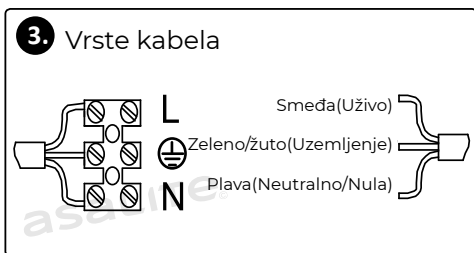

MONTAŽA

Isključite struju prije početka instalacije!

Ugradite glavni vijak. Spusti lampu na strop.

Spojite žice.

Možete ponovno uključiti struju!

VAŽNE SIGURNOSNE UPUTE!

- Preporuča se pregled i popravak proizvoda od strane električara!
- Ako je vanjski savitljivi kabel ili žica ovog svjetla oštećen, kako biste izbjegli opasnost, to može zamijeniti samo stručnjak!
- Uklonite svu ambalažu prije postavljanja!
- Nemojte prekoračiti nazivni napon!
- Nemojte postavljati na klimav zid!
- U slučaju nepravilnog rada, isključite napajanje i kontaktirajte prodavača!
- Prije početka instalacije uvijek isključite napajanje.
- U nekim zemljama elektroinstalacijski radovi može izvesti samo ovlaštenu električar.