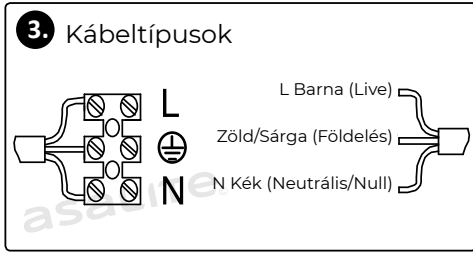

Asalite LED Csarnokvilágító

Termékkód	Méret	Feszültség	Teljesítmény	Lumen	Kelvin	Garancia (év)	IP Védettség	Dimmelhető	Világítási szög	EAN kód
ASAL0226	φ235x85mm	AC170-265V 50/60Hz	100W	10000	4500K	2	IP65	NEM	120°	5999565664756
ASAL0227	φ285x85mm	AC170-265V 50/60Hz	150W	15000	4500K	2	IP65	NEM	120°	5999565664770
ASAL0228	φ315x85mm	AC170-265V 50/60Hz	200W	20000	4500K	2	IP65	NEM	120°	5999565664794
ASAL0264	φ271x90mm	AC220-240V 50/60Hz	100W	15000	4500K	3	IP65	NEM	90°	5999565665500
ASAL0265	φ310x90mm	AC220-240V 50/60Hz	150W	22500	4500K	3	IP65	NEM	90°	5999565665524
ASAL0266	φ380x90mm	AC220-240V 50/60Hz	200W	30000	4500K	3	IP65	NEM	90°	5999565665548

TELEPÍTÉS

Áramtalanítsa a felszerelés megkezdése előtt!

Szerelje be a főcsavart. Akassza fel a mennyezetre a lámpát.

Kösse be a vezetékeket.

Visszakapcsolhatja az áramot!

FONTOS BIZTONSÁGI UTASÍTÁSOK!

- A termék ellenőrzése és javítása villanszerelő által ajánlott!
- Ha ennek a világítótestnek a külső rugalmas kábele vagy vezetéke megsérül, a veszély elkerülése érdekében azt kizárólag csak szakember cserélheti ki!
- Távolítson el minden csomagolást felszerelés előtt!
- Ne lépje túl a névleges feszültségi szintet!
- Ne szerelje ingatag falra!
- Rendellenes működés esetén áramtalanítsa és vegye fel a kapcsolatot az eladóval!
- A telepítés megkezdése előtt mindig kapcsolja ki az áramot!
- Egyes országokban az elektromos szerelési munkákat csak felhatalmazott villanszerelő végezheti.