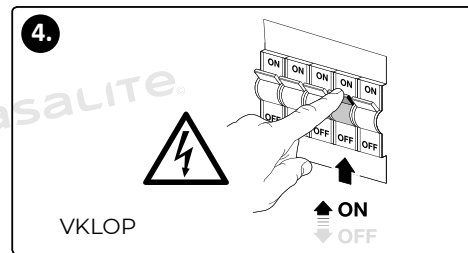

INSTALLATION

Turn the power off before installation!

Install the main screw. Hang up the lamp on the ceiling.

Connect the wires.

You can turn on the power!

IMPORTANT SAFETY INSTRUCTIONS!

- Install, check and repair should be done by an electrician!
- If the external flexible cable or cord of this luminaire is damaged, it can only be replaced by a specialist to avoid danger!
- Take out all the packaging before installation!
- Do not exceed the rated voltage range!
- Do not install on unstable wall!
- In case the product works abnormal, cut off the power and contact the seller!
- Always turn off the power before starting installation.
- In some countries, electrical installation work may only be carried out by an authorized electrician.

NAMESTITEV

Pred začetkom namestitve odklopite napajanje!

Namestite glavni vijak.
Obesite svetilko na strop.

Priključite žice.

Lahko ponovno vklopite napajanje!

POMEMBNA VARNOSTNA NAVODILA!

- Priporočamo pregled in popravilo izdelka s strani električarja!
- Če je zunanji gibljivi kabel ali žica te luči poškodovana, da se izognete nevarnosti, jo lahko zamenja samo strokovnjak!
- Pred namestitvijo odstranite vso embalažo!
- Ne prekoračite nazivne napetosti!
- Ne nameščajte na majavo steno!
- V primeru nepravilnega delovanja odklopite napajanje in kontaktirajte prodajalca!
- Pred začetkom inštalacijskih del vedno izključite napajanje v vezju.
- V nekaterih državah lahko električno inštalacijo izvaja samo pooblaščen izvajalec električne energije.