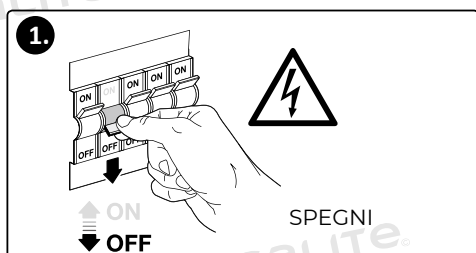

Asalite LED Illuminazione della sala

Codice prodotto	Taglia del prodotto	Tensione	Consumo	Luminosità	Temperatura colore	Garanzia (anno)	Grado di protezione IP	Dimmerabile	Angolo di illuminazione	Codice EAN
ASAL0226	φ235x85mm	AC170-265V 50/60Hz	100W	10000	4500K	2	IP65	NON	120°	5999565664756
ASAL0227	φ285x85mm	AC170-265V 50/60Hz	150W	15000	4500K	2	IP65	NON	120°	5999565664770
ASAL0228	φ315x85mm	AC170-265V 50/60Hz	200W	20000	4500K	2	IP65	NON	120°	5999565664794
ASAL0264	φ271x90mm	AC220-240V 50/60Hz	100W	15000	4500K	3	IP65	NON	90°	5999565665500
ASAL0265	φ310x90mm	AC220-240V 50/60Hz	150W	22500	4500K	3	IP65	NON	90°	5999565665524
ASAL0266	φ380x90mm	AC220-240V 50/60Hz	200W	30000	4500K	3	IP65	NON	90°	5999565665548

INSTALLAZIONE

Spegnere l'alimentazione prima dell'installazione!