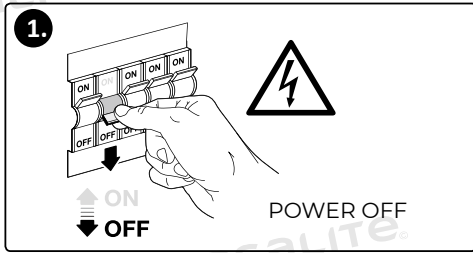

TELEPÍTÉS

Áramtalanítsa a felszerelés megkezdése előtt!

Szerelje be a főcsavart. Akassza fel a mennyezetre a lámpát.

Kösse be a vezetékeket.

Visszakapcsolhatja az áramot!

FONTOS BIZTONSÁGI UTASÍTÁSOK!

- A termék ellenőrzése és javítása villanszerelő által ajánlott!
- Ha ennek a világítótestnek a külső rugalmas kábele vagy vezetéke megsérül, a veszély elkerülése érdekében azt kizárólag csak szakember cserélheti ki!
- Távolítson el minden csomagolást felszerelés előtt!
- Ne lépje túl a névleges feszültségi szintet!
- Ne szerelje ingatag falra!
- Rendellenes működés esetén áramtalanítsa és vegye fel a kapcsolatot az eladóval!
- A telepítés megkezdése előtt mindig kapcsolja ki az áramot!
- Egyes országokban az elektromos szerelési munkákat csak felhatalmazott villanszerelő végezheti.

INSTALLATION

Turn the power off before installation!

Install the main screw. Hang up the lamp on the ceiling.

Connect the wires.

You can turn on the power!

IMPORTANT SAFETY INSTRUCTIONS!

- Install, check and repair should be done by an electrician!
- If the external flexible cable or cord of this luminaire is damaged, it can only be replaced by a specialist to avoid danger!
- Take out all the packaging before installation!
- Do not exceed the rated voltage range!
- Do not install on unstable wall!
- In case the product works abnormal, cut off the power and contact the seller!
- Always turn off the power before starting installation.
- In some countries, electrical installation work may only be carried out by an authorized electrician.