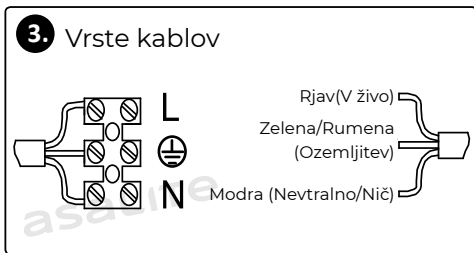

Priključite žice.