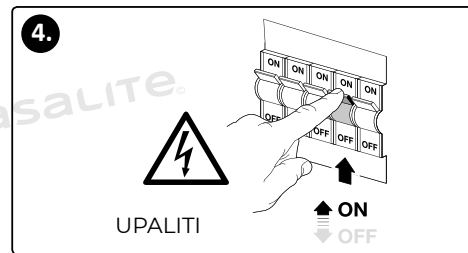

INSTALLATION

Turn the power off before installation!

Install the main screw. Hang up the lamp on the ceiling.

Connect the wires.

You can turn on the power!

IMPORTANT SAFETY INSTRUCTIONS!

- Install, check and repair should be done by an electrician!
- If the external flexible cable or cord of this luminaire is damaged, it can only be replaced by a specialist to avoid danger!
- Take out all the packaging before installation!
- Do not exceed the rated voltage range!
- Do not install on unstable wall!
- In case the product works abnormal, cut off the power and contact the seller!
- Always turn off the power before starting installation.
- In some countries, electrical installation work may only be carried out by an authorized electrician.

MONTAŽA

Isključite struju prije početka instalacije!

Ugradite glavni vijak. Spusti lampu na strop.

Spojite žice.

Možete ponovno uključiti struju!

VAŽNE SIGURNOSNE UPUTE!

- Preporuča se pregled i popravak proizvoda od strane električara!
- Ako je vanjski savitljivi kabel ili žica ovog svjetla oštećen, kako biste izbjegli opasnost, to može zamijeniti samo stručnjak!
- Uklonite svu ambalažu prije postavljanja!
- Nemojte prekoračiti nazivni napon!
- Nemojte postavljati na klimav zid!
- U slučaju nepravilnog rada, isključite napajanje i kontaktirajte prodavača!
- Prije početka instalacije uvijek isključite napajanje.
- U nekim zemljama elektroinstalacijski radovi može izvesti samo ovlaštenu električar.